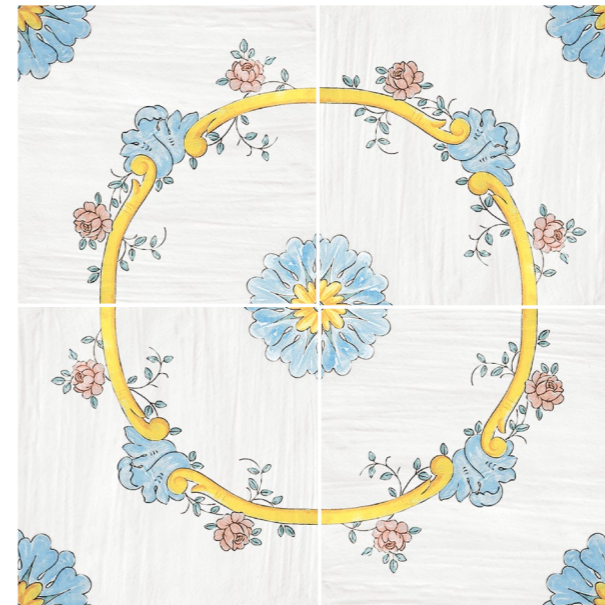

Vivara (Posa a 4 pezzi)

Vivara

34x34	Bordo Nat.	Lucido	S3294P	■ 43

Vivara

SFA3294P	📦 6	■ 19

Vivara

SAF3294P	📦 4	■ 19