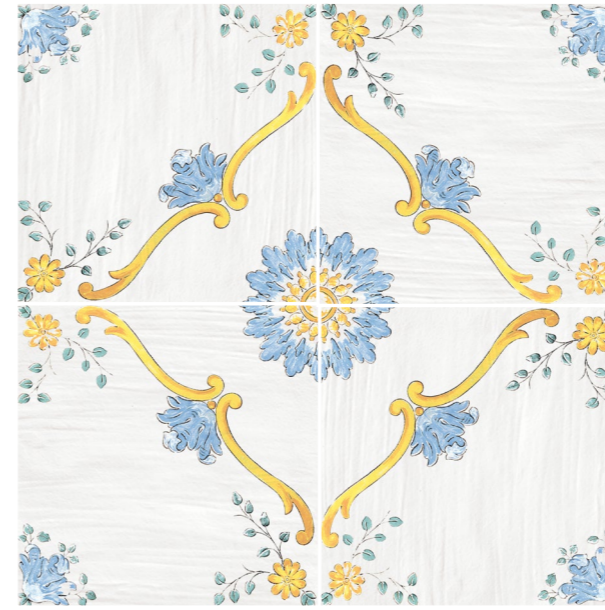

Nerano (Posa a 4 pezzi)

Nerano

22x22	Bordo Nat.	Lucido	SNE229P	■ 43
34x34	Bordo Nat.	Lucido	S3295P	■ 43

Nerano

SFA3295	📦 6	■ 19

Nerano

SAF3295	📦 4	■ 19